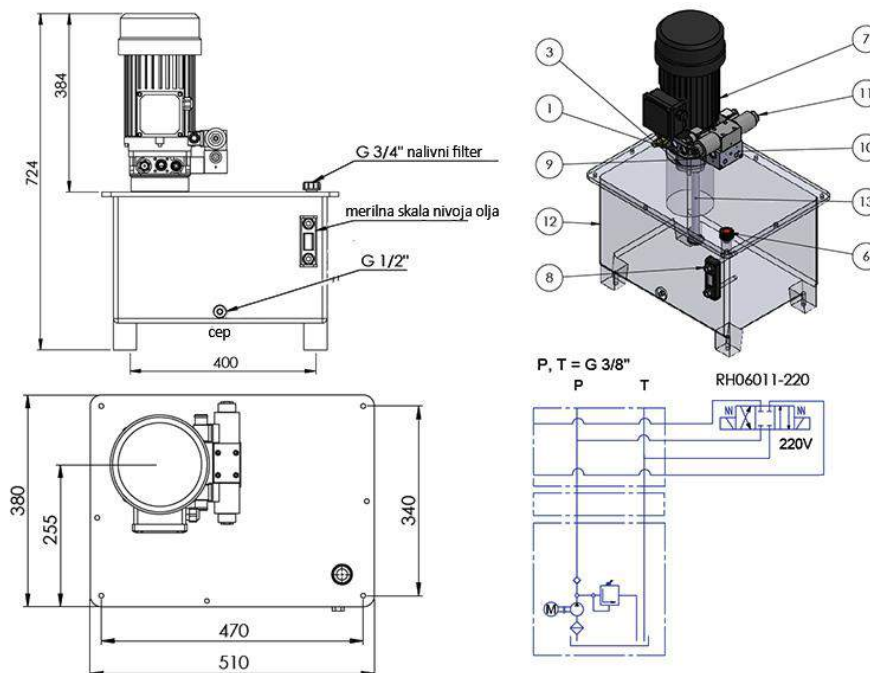

[mm]

13601: MINI HIDRAVLICNI AGREGAT 380V AC (4 kW) - 8 cc - 12 lit/min - tank 40 lit

Šifra / Code		13601
El.napetost / Voltage	[V]	380
Moč motorja / Motor power	[kW]	4
Max. Tlak / Max. Pressure	[bar]	120
Pretok črpalke / Pump flow	[cc]	8,0
Prostornina rezervoarja / Oil tank capacity	[l]	40
Pretok agregata / Flow of power pack	[lit/min]	12
Vrtljaji / Speed	[vrt/min]	1500

VEZALNA SHEMA: